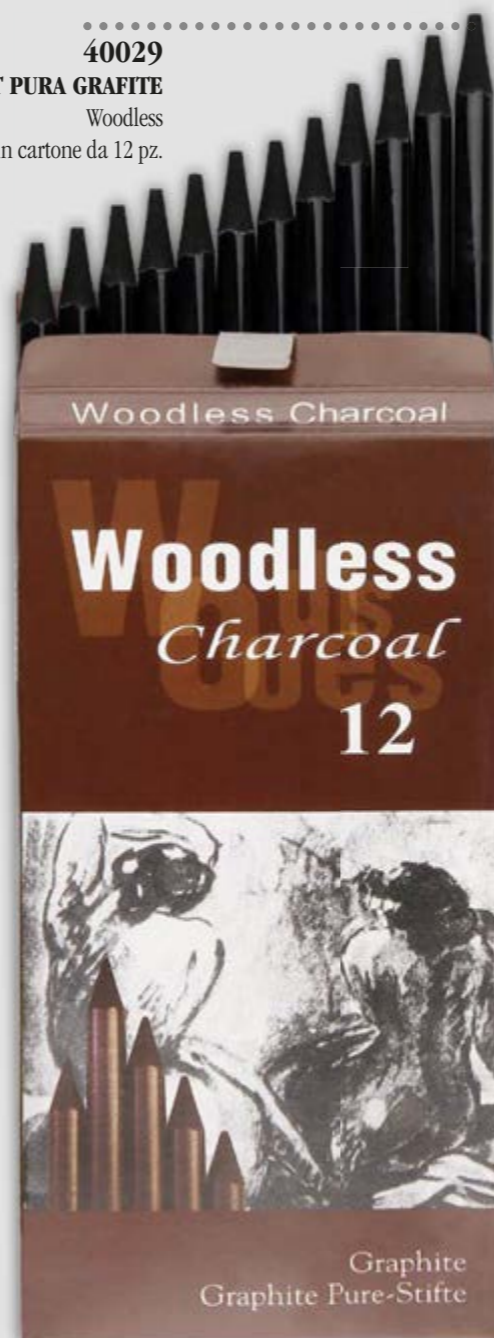

.....
40029
MATITE SOFT PURA GRAFITE
Woodless
Confezione in cartone da 12 pz.